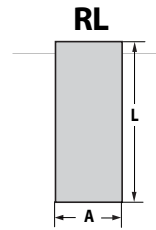

Clave 2406

1. Descripción del producto:

Rollo de Lija

Dimensiones (in):	4" x 1800"
Dimensiones (mm):	100 x 45,720
Abrasivo:	Óxido de Aluminio
Grano:	36
Especificación:	TZAX-36

A = 100 mm
L = 45,720 mm

1. Aplicación