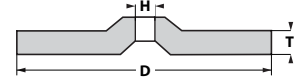

### 1. Descripción del producto:

Disco para desbaste con centro deprimido

Dimensiones (in):	4" x 1/4" x 5/8"
Dimensiones (mm):	100 x 6.4 x 15.88
Abrasivo:	Óxido de Aluminio
Especificación:	A24R4BFP
Máx. rpm :	15,300
Línea :	EASY-CUT®
Vel. Máxima:	80 m/s

### Tipo 27

D =	100	mm
T =	6.4	mm
H =	15.88	mm